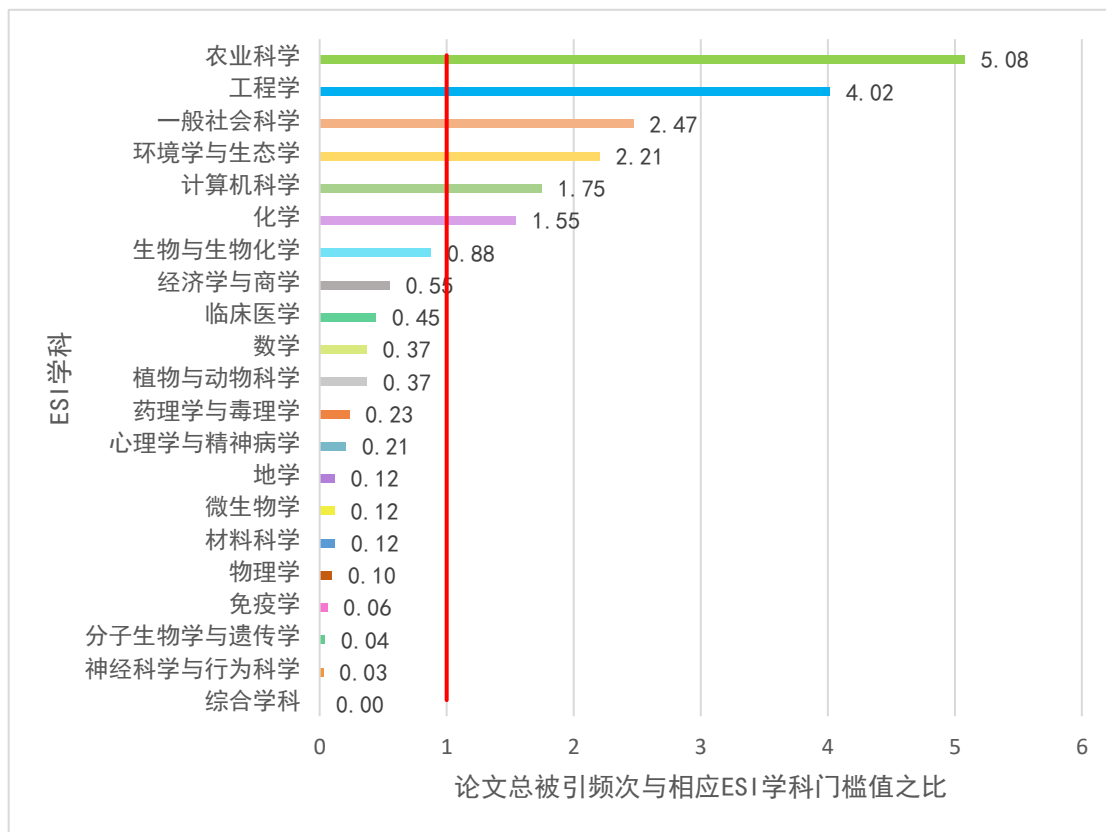

浙江工商大学

ESI 学科分析报告

浙江工商大学图书馆
2024 年 1 月

内部资料，仅供参考

图 1 我校各 ESI 学科影响力分析

浙江工商大学