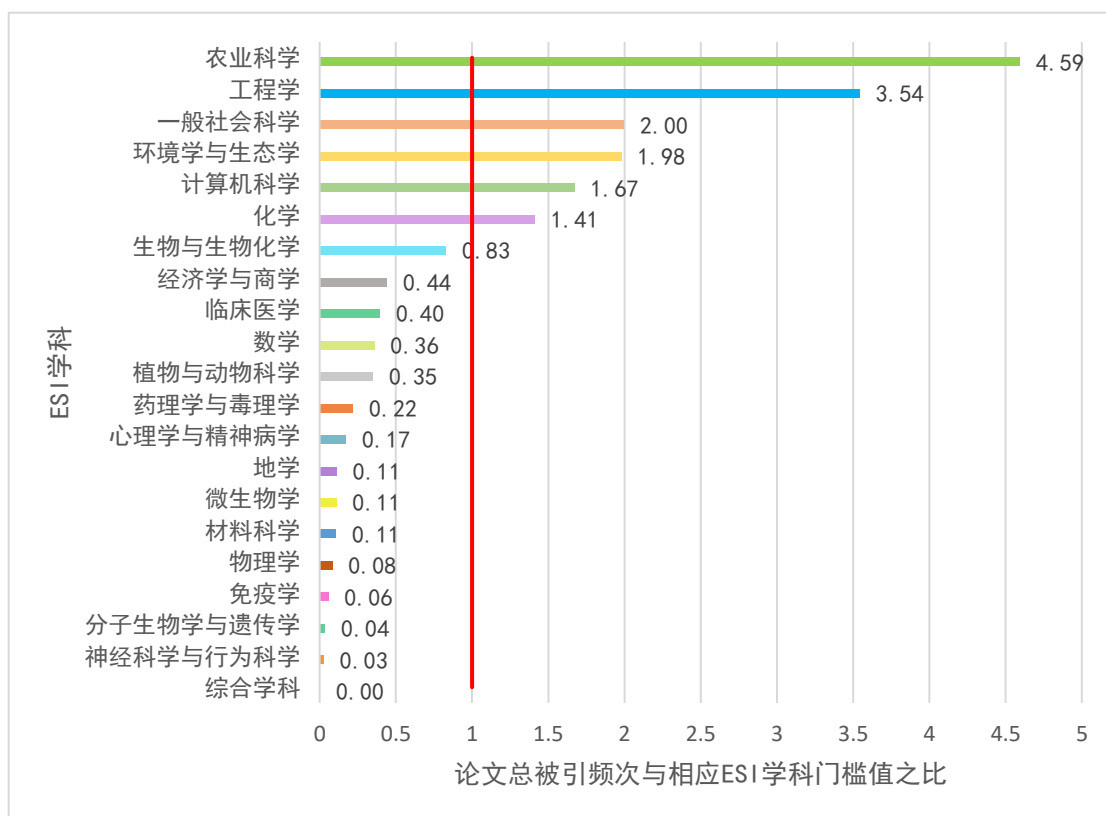

浙江工商大学

ESI 学科分析报告

浙江工商大学图书馆
2023 年 7 月

内部资料，仅供参考

图 1 我校各 ESI 学科影响力分析