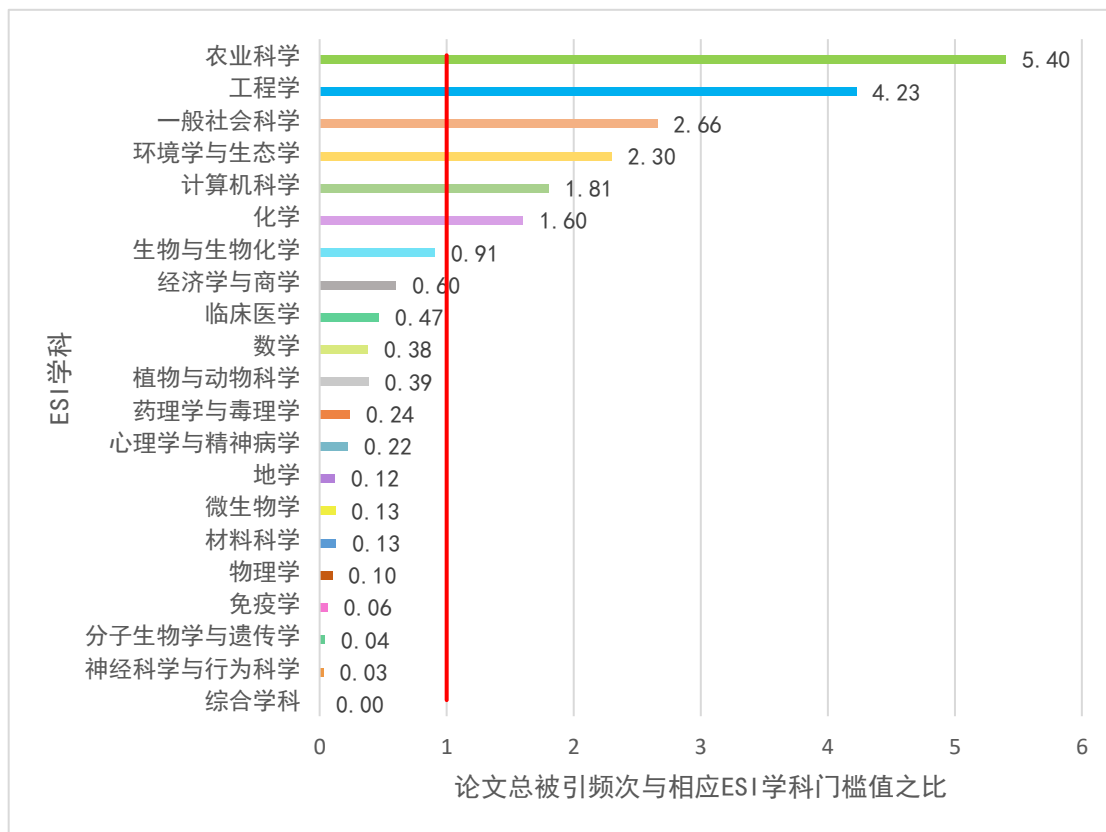

浙江工商大学

ESI 学科分析报告

浙江工商大学图书馆
2024 年 3 月

内部资料，仅供参考

图 1 我校各 ESI 学科影响力分析

浙江工商大学