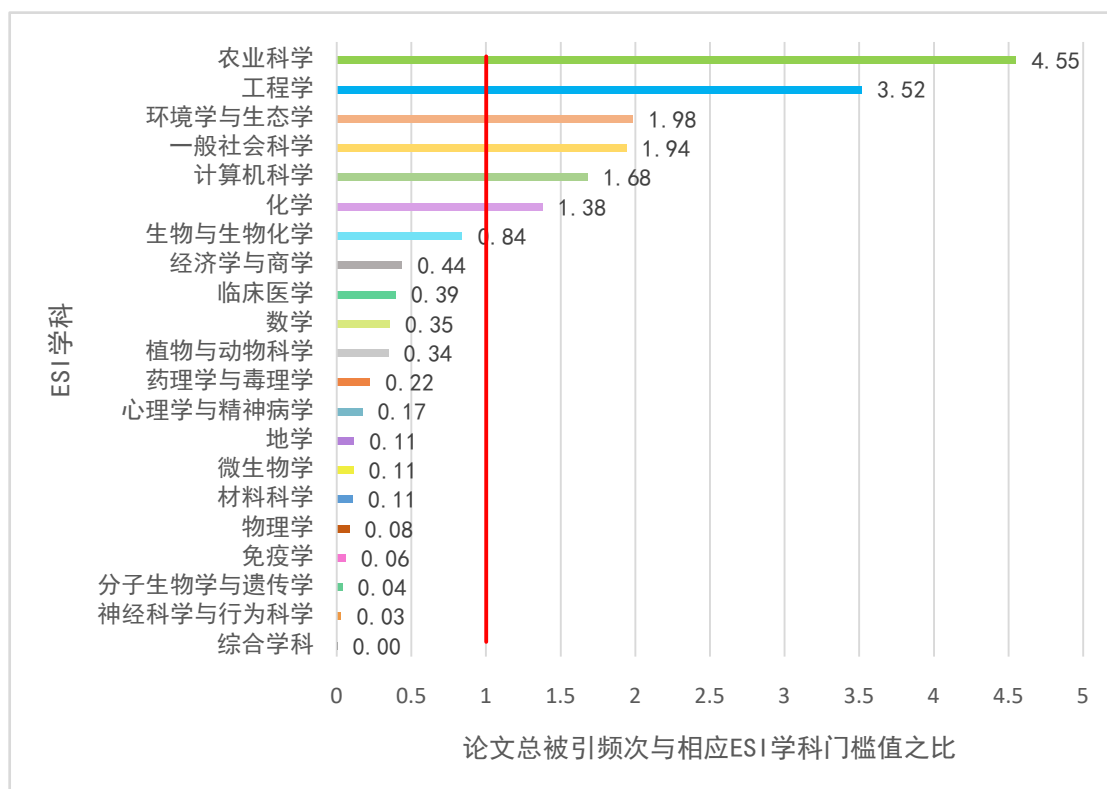

浙江工商大学

ESI 学科分析报告

浙江工商大学图书馆
2023 年 5 月

内部资料，仅供参考

图 1 我校各 ESI 学科影响力分析